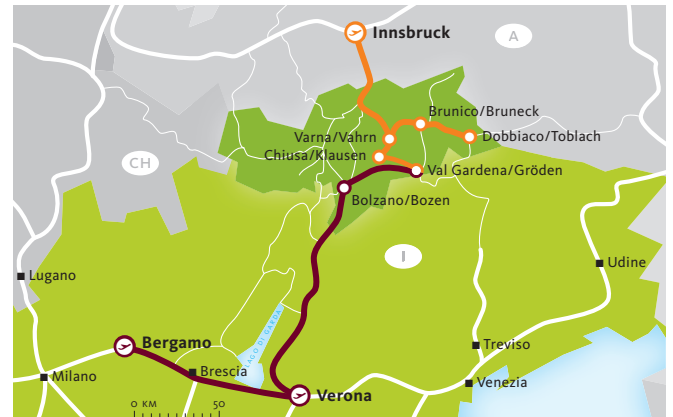

Südtirol/Dolomites Bustransfer

Winter · inverno · winter 2011/2012

Info

Tel.: +39 331 781 49 16
www.suedtirol.info/transfer

Buchung · prenotazione · booking

www.terravision.eu

Bustransfer Innsbruck – Südtirol (Val Gardena/Gröden)

valid from 09/12/2011 - 24/03/2012

FRI · SAT · SUN FRI · SAT SUN

valid from 09/12/2011 - 24/03/2012

FRI · SAT · SUN

	FRI	SAT	SUN	FRI	SAT	SUN
Innsbruck Airport	11.00	15.30	19.00	18.00		
Varna/Vahrn (Tourism Infopoint)	11.50	16.20	19.50	18.50		
Chiusa/Klausen (Via Gries, 19)	12.10	16.30	20.00	19.00		
Ortisei/St. Ulrich (S. Antonio Square)	12.30	16.50	20.20	19.20		
S. Cristina/St. Christina (Via Drusan)	12.35	16.55	20.25	19.25		
Selva Gardena/Wolkenstein (P. Nives)	12.40	17.00	20.30	19.30		

	FRI	SAT	SUN
Selva Gardena/Wolkenstein (P. Nives)	06.10	10.10	13.10
S. Cristina/St. Christina (Via Drusan)	06.15	10.15	13.15
Ortisei/St. Ulrich (S. Antonio Square)	06.20	10.20	13.20
Chiusa/Klausen (Via Gries, 19)	06.40	10.40	13.40
Varna/Vahrn (Tourism Infopoint)	06.50	10.50	13.50
Innsbruck Airport	07.40	11.40	14.40

Bustransfer Innsbruck – Südtirol (Dobiacco/Toblach)

valid from 09/12/2011 - 24/03/2012

FRI · SAT · SUN FRI · SAT SUN

valid from 09/12/2011 - 24/03/2012

FRI · SAT · SUN

	FRI	SAT	SUN	FRI	SAT	SUN
Varna/Vahrn (Tourism Infopoint)	11.50	16.20	19.50	18.50		
Brunico/Bruneck (Via Europa)	12.20	16.50	20.20	19.20		
Dobiacco/Toblach (Via San Giovanni)	12.40	17.10	20.40	19.40		

	FRI	SAT	SUN
Dobiacco/Toblach (Via San Giovanni)	05.50	09.50	12.50
Brunico/Bruneck (Via Europa)	06.10	10.10	13.10
Varna/Vahrn (Tourism Infopoint)	06.40	10.40	13.40

Bustransfer Bergamo – Verona – Südtirol

valid from 05/12/2011 - 15/04/2012

SATURDAY

SUNDAY

MONDAY

THURSDAY

FRIDAY

	SAT	SUN	MON	TUE	WED	THU	FRI	SAT	SUN	MON	TUE	WED	THU	FRI
Bergamo Orio al Serio	10.45	14.00	17.30	22.00	10.30	16.00	22.00	10.30	19.30	10.45	19.30	10.30	12.15	19.30
Verona Airport	12.00	15.15	18.45	23.05	11.45	17.15	23.05	11.45	20.40	12.00	20.40	11.45	13.30	20.40
Bolzano/Bozen (Julius Perathoner)	13.45	17.00	20.30	00.45	13.30	19.00	00.45	13.30	22.25	13.45	22.25	13.30	15.15	22.25
Ortisei/St. Ulrich	14.25	17.40	21.10	01.15	14.10	19.40	01.15	14.10	23.05	14.25	23.05	14.10	15.55	23.05
S. Cristina/St. Christina	14.30	17.45	21.15	01.20	14.15	19.45	01.20	14.15	23.10	14.30	23.10	14.15	16.00	23.10
Selva Gardena/Wolkenstein	14.35	17.50	21.20	01.25	14.20	19.50	01.25	14.20	23.15	14.35	23.15	14.20	16.05	23.15

	SAT	SUN	MON	TUE	WED	THU	FRI	SAT	SUN	MON	TUE	WED	THU	FRI
Selva Gardena/Wolkenstein	02.00	07.00	11.00	14.45	02.00	11.00	14.45	03.00	14.30	03.00	14.45	03.00	08.00	14.30
S. Cristina/St. Christina	02.05	07.05	11.05	14.50	02.05	11.05	14.50	03.05	14.35	03.05	14.50	03.05	08.05	14.35
Ortisei/St. Ulrich	02.10	07.10	11.10	14.55	02.10	11.10	14.55	03.10	14.45	03.10	14.55	03.10	08.10	14.45
Bolzano/Bozen (Julius Perathoner)	02.50	07.50	11.50	15.35	02.50	11.50	15.35	03.50	15.25	03.50	15.35	03.50	08.50	15.25
Verona Airport	04.25	09.25	13.35	17.20	04.25	13.35	17.20	05.35	17.10	05.35	17.20	05.35	10.35	17.10
Bergamo Orio al Serio	05.20	11.00	15.00	18.35	05.20	15.00	18.35	06.40	18.20	06.40	18.35	06.40	11.40	18.20